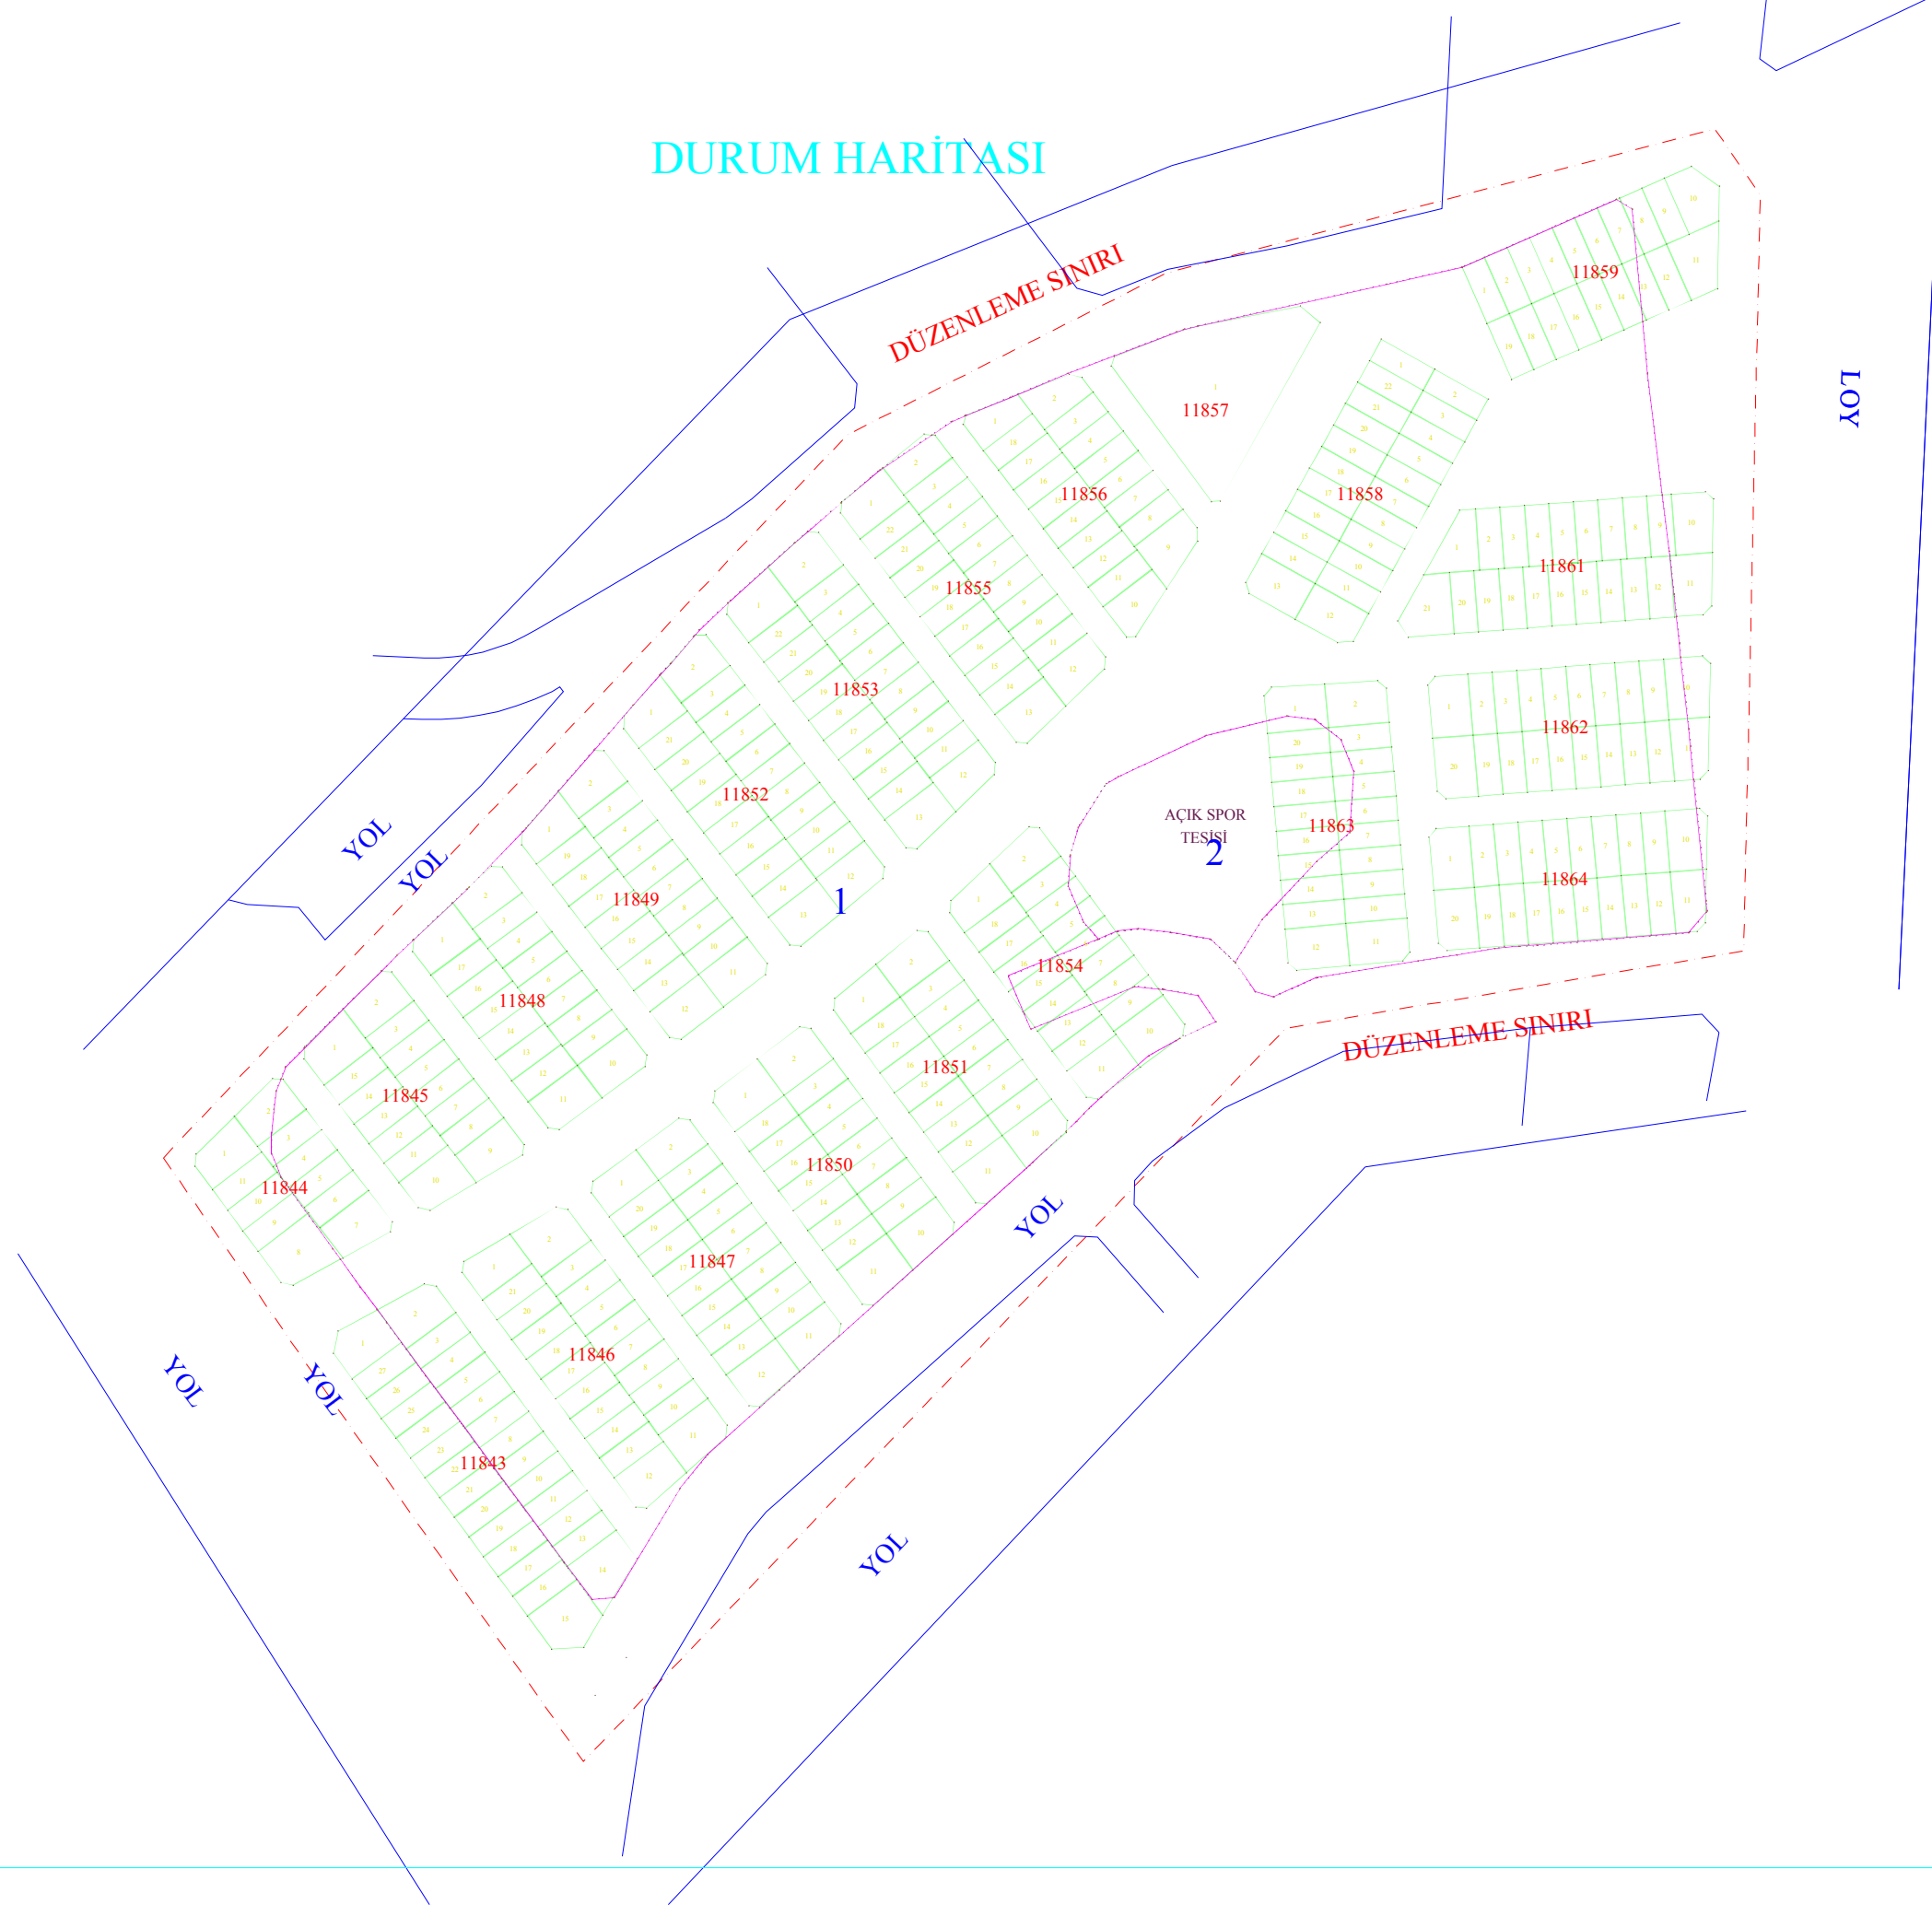

İL: BALIKESİR
İLÇE: KARESİ
MAH: 2.SAKARYA
PAFTA: İ19C08D2B

DURUM HARİTASI

N

KROKİ